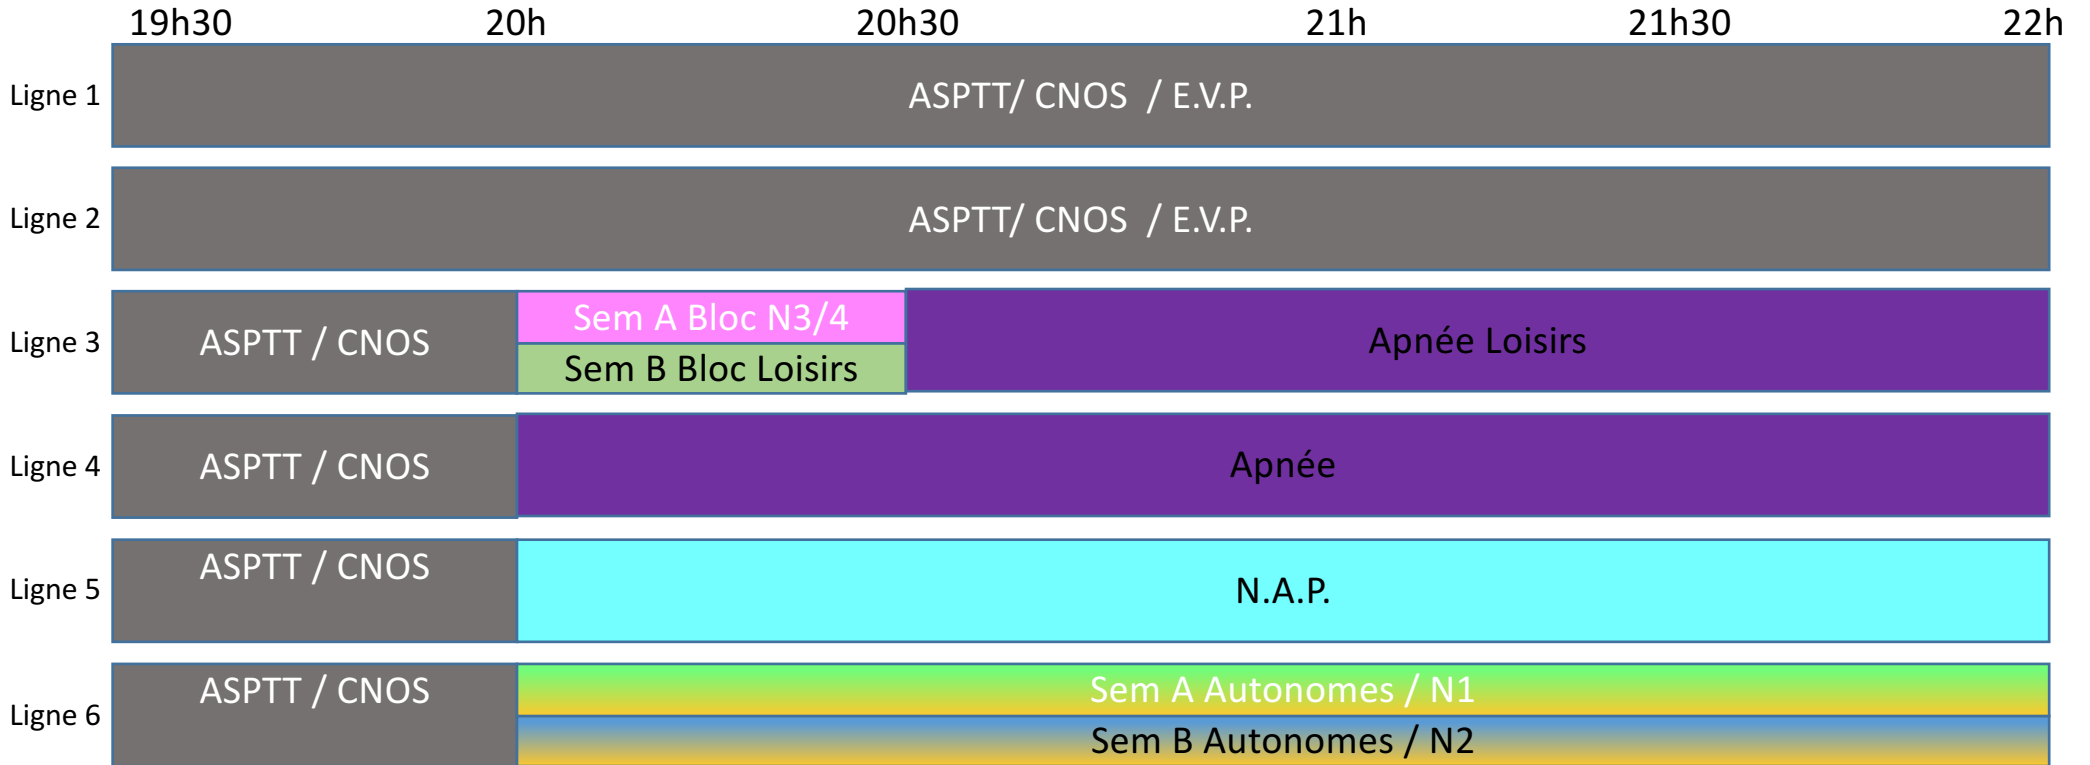

# LUNDI

Saison 2016/2017

Théorie  
Local C.S.O.

19/09/2016

Sem A N2

Sem B N3/4

Fosse  
21h

Sem A Bloc N3/4

Sem B Bloc Loisirs

Petit Bassin  
21h

Sem A Loisirs

Sem B Apnée

# MERCREDI

Saison 2016/2017

Théorie  
Local C.S.O.

Libre

Fosse 20h00

Sem A Bloc Loisirs  
Sem B Bloc N2

Petit Bassin  
21h

Sem A N.A.P.  
Sem B Apnée