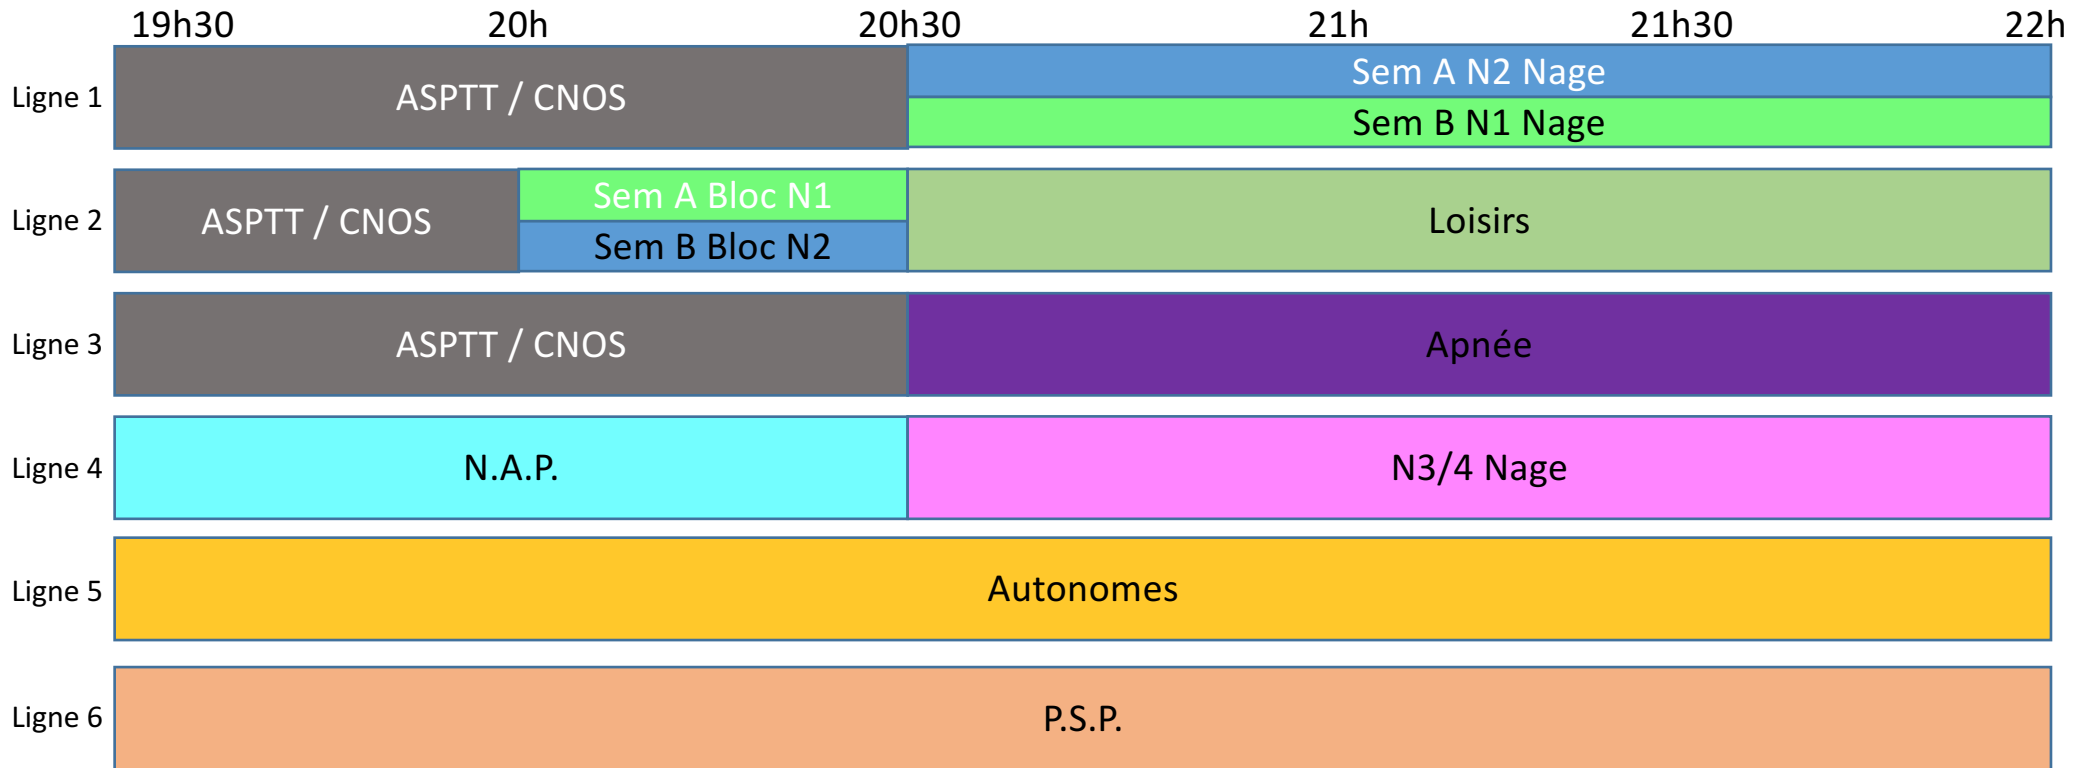

# LUNDI

Saison 2016/2017

Théorie  
Local C.S.O.

19/09/2016

Sem A N2

Sem B N3/4

Fosse  
21h

Sem A Bloc N3/4

Sem B Bloc Loisirs

Petit Bassin  
21h

Sem A Loisirs

Sem B Apnée

# MERCREDI

Saison 2016/2017

Théorie  
Local C.S.O.

Libre

Fosse 20h00

Sem A Bloc Loisirs  
Sem B Bloc N2

Petit Bassin  
21h

Sem A N.A.P.  
Sem B Apnée