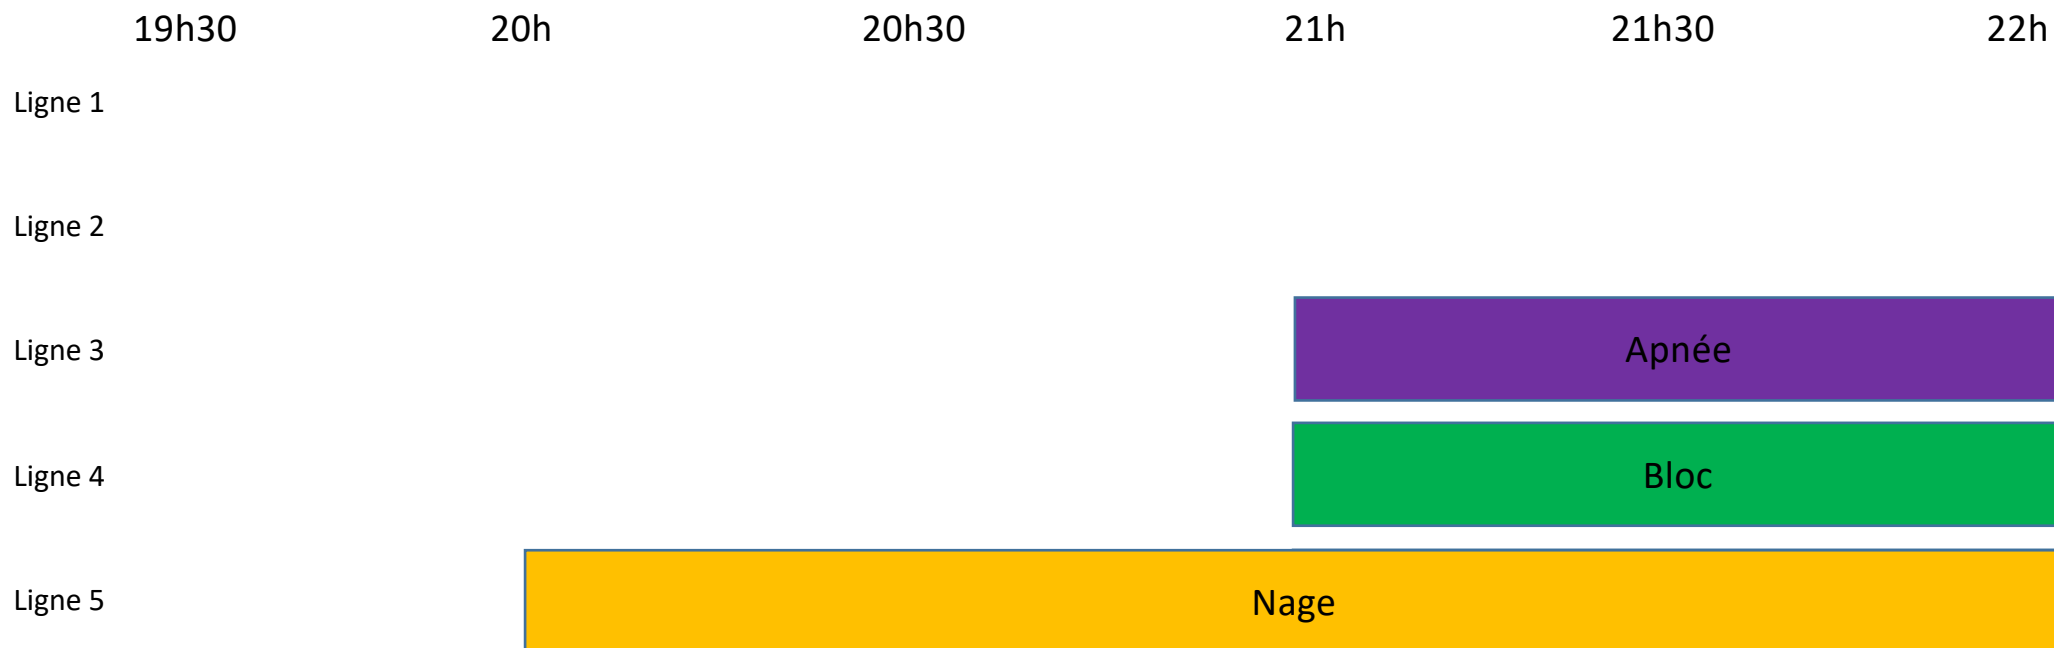

# LUNDI Piscine Ephémère 2018/2019

Théorie  
Local C.S.O.

Théorie  
à la  
demande

Petit Bassin  
20h-22h

A la demande

# MERCREDI Piscine Ephémère 2018/2019

Théorie  
Local C.S.O.

Théorie  
à la  
demande

Petit Bassin  
21h-22h

A la demande