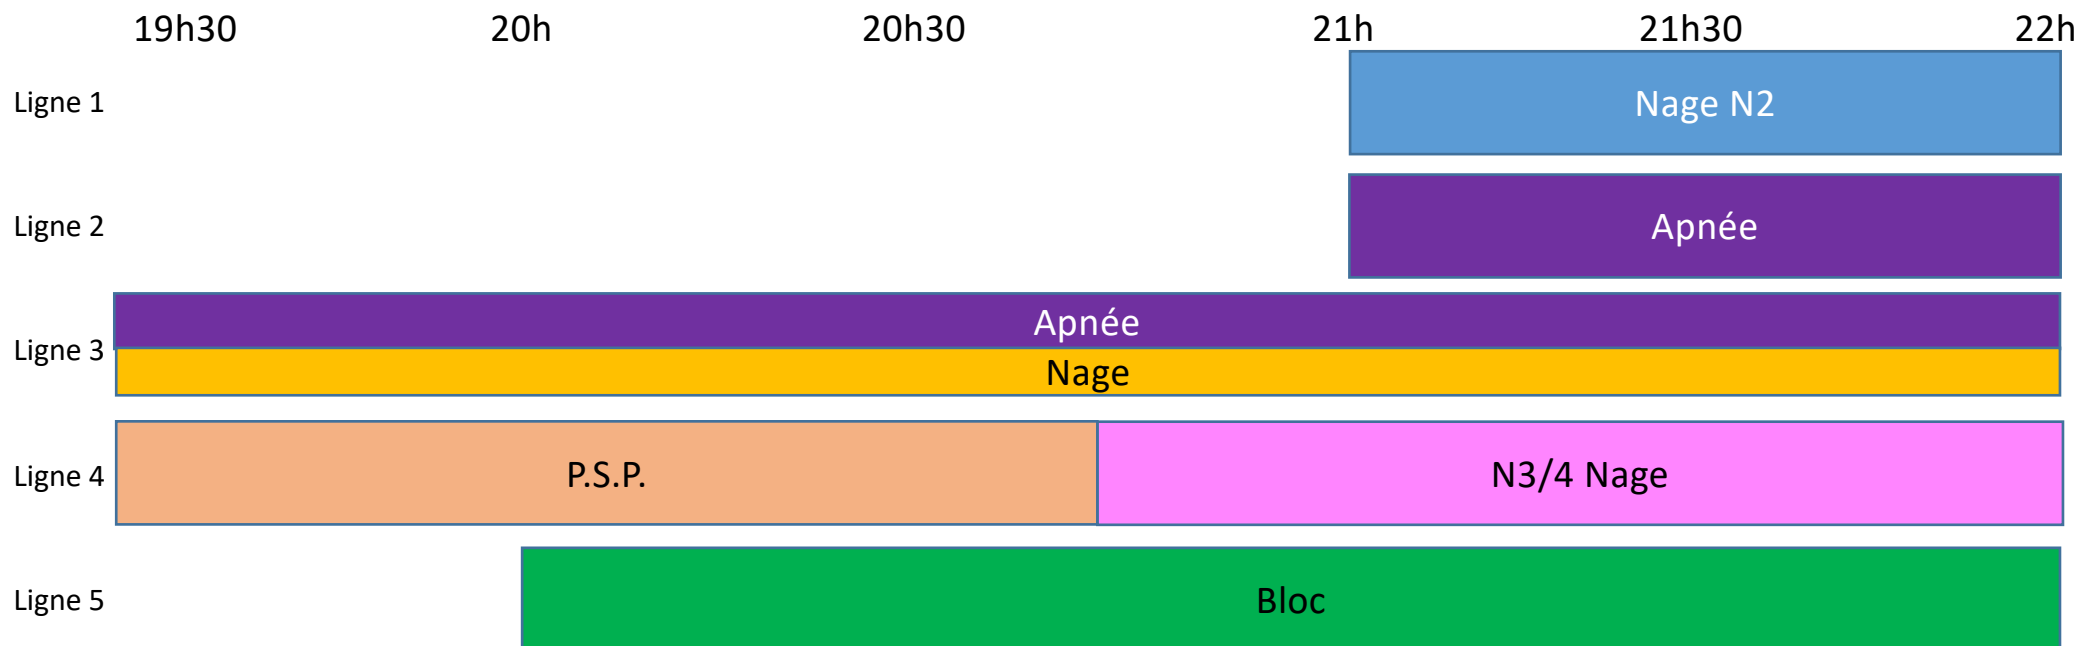

# LUNDI Piscine Ephémère 2018/2019

Théorie  
Local C.S.O.

Théorie  
à la  
demande

Petit Bassin  
20h-22h

A la demande

# MERCREDI Piscine Ephémère 2018/2019

Théorie  
Local C.S.O.

Théorie  
à la  
demande

Petit Bassin  
21h-22h

A la demande